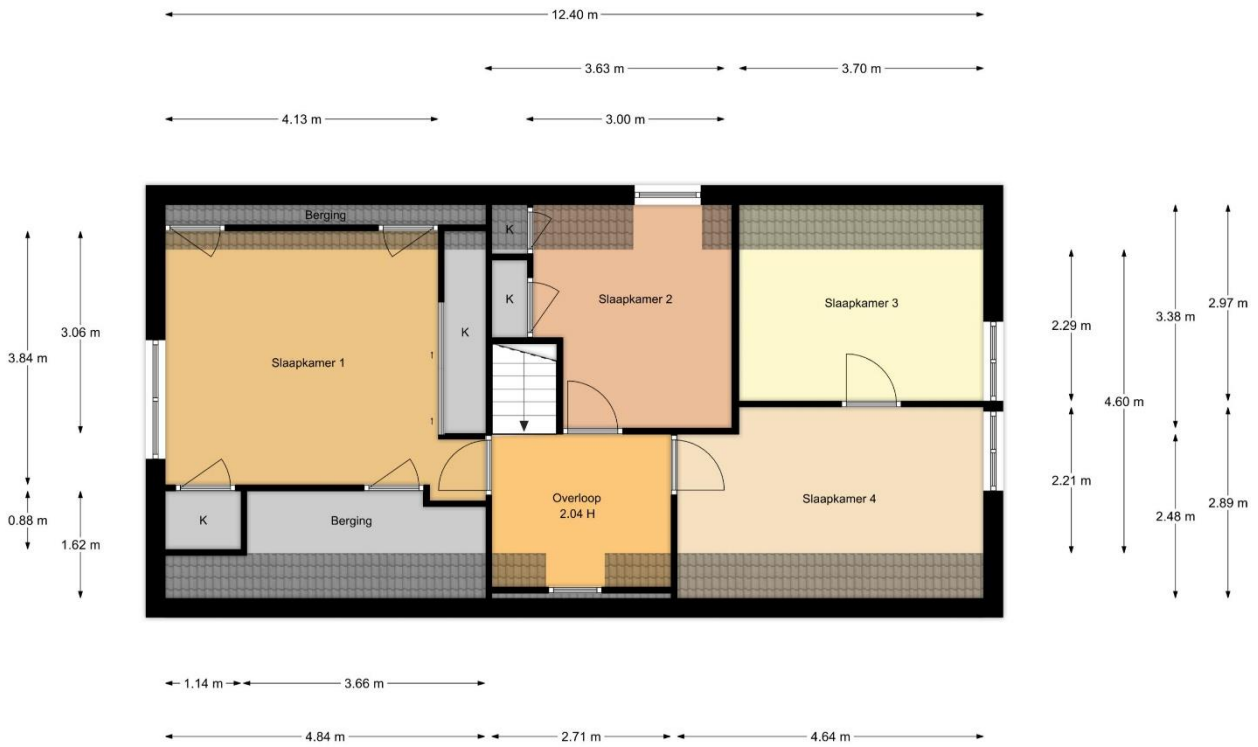

Eerste verdieping