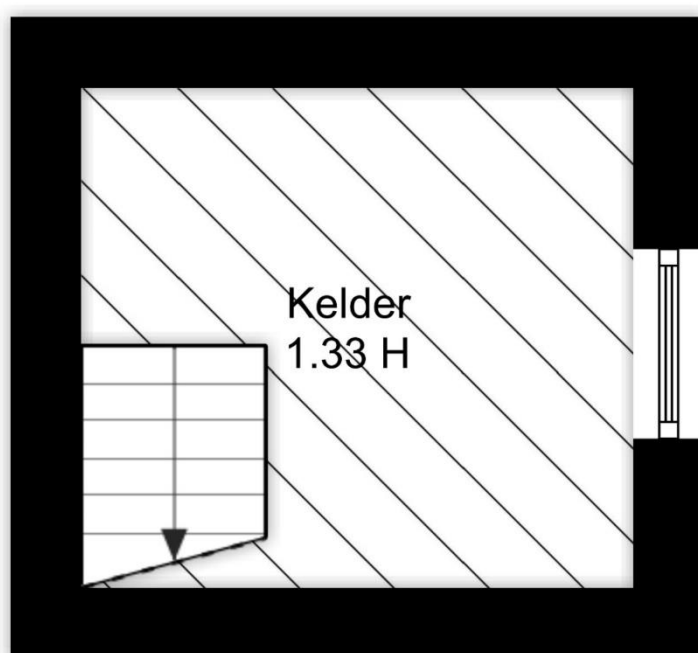

*De oppervlakte is met grootst mogelijke zorgvuldigheid gemeten,
 echter biedt geen garantie en er kunnen geen rechten aan ontleend worden*
 © Van Roemburg & Woning Diagnose

Kelder

← 2.33 m →

↑
2.11 m
↓

"De oppervlakte is met grootst mogelijke zorgvuldigheid gemeten,
echter biedt geen garantie en er kunnen geen rechten aan ontleend worden"
© Van Roenburg & Woning Diagnose

Eerste verdieping

"De oppervlakte is met grootst mogelijke zorgvuldigheid gemeten, echter biedt geen garantie en er kunnen geen rechten aan ontleend worden"
 © Van Roemborg & Woning Diagnose