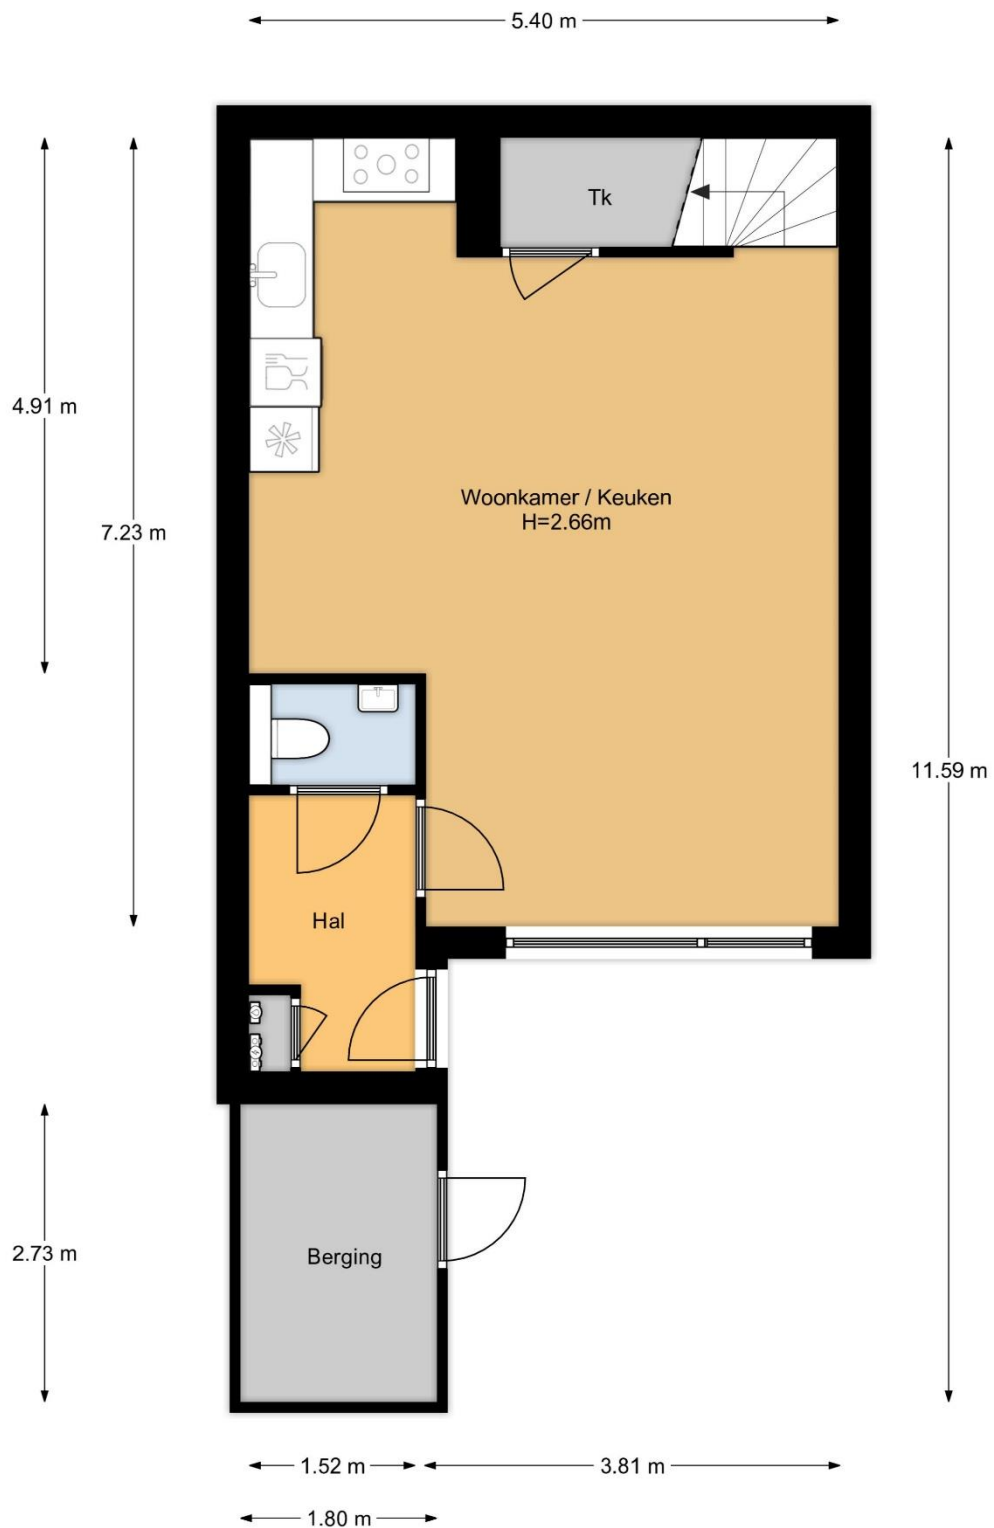

Druk- en zet fouten voorbehoud.

Begane grond, Delderveenweg 22 te Zwartebroek
De plattegronden zijn geschikt voor promotionele doeleinden.
Er kunnen geen rechten aan ontleend worden. © Topr.nl

Druk- en zet fouten voorbehoud.

Begane grond, Delderveenweg 22 te Zwartebroek
De plattegronden zijn geschikt voor promotionele doeleinden.
Er kunnen geen rechten aan ontleend worden. © Topr.nl

Druk- en zet fouten voorbehoud.

Verdieping, Delderveenweg 22 te Zwartebroek
De plattegronden zijn geschikt voor promotionele doeleinden.
Er kunnen geen rechten aan ontleend worden. © Topr.nl

Druk- en zet fouten voorbehoud.

Verdieping, Delderveenweg 22 te Zwartebroek
De plattegronden zijn geschikt voor promotionele doeleinden.
Er kunnen geen rechten aan ontleend worden. © Topr.nl

Druk- en zet fouten voorbehoud.