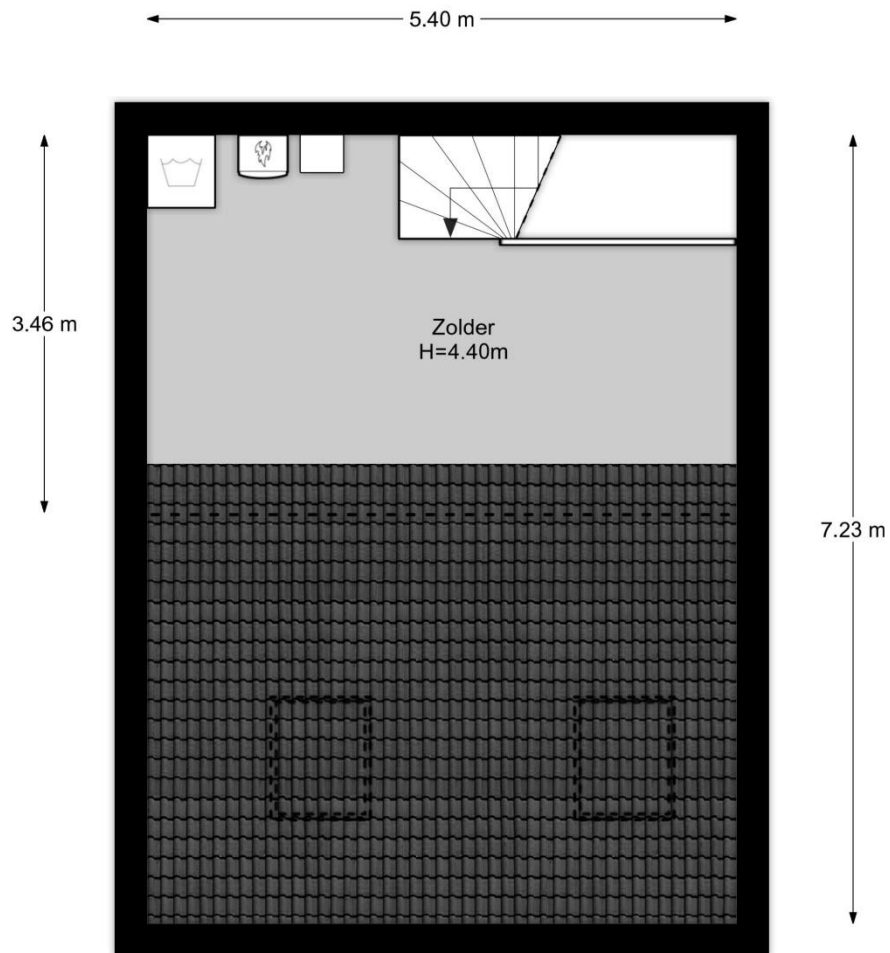

Begane grond, Delderveenweg 22 te Zwartebroek
De plattegronden zijn geschikt voor promotionele doeleinden.
Er kunnen geen rechten aan ontleend worden. © Topr.nl

Druk- en zet fouten voorbehoud.

Verdieping, Delderveenweg 22 te Zwartebroek
De plattegronden zijn geschikt voor promotionele doeleinden.
Er kunnen geen rechten aan ontleend worden. © Topr.nl

Druk- en zet fouten voorbehoud.

Verdieping, Delderveenweg 22 te Zwartebroek
De plattegronden zijn geschikt voor promotionele doeleinden.
Er kunnen geen rechten aan ontleend worden. © Topr.nl

Druk- en zet fouten voorbehoud.