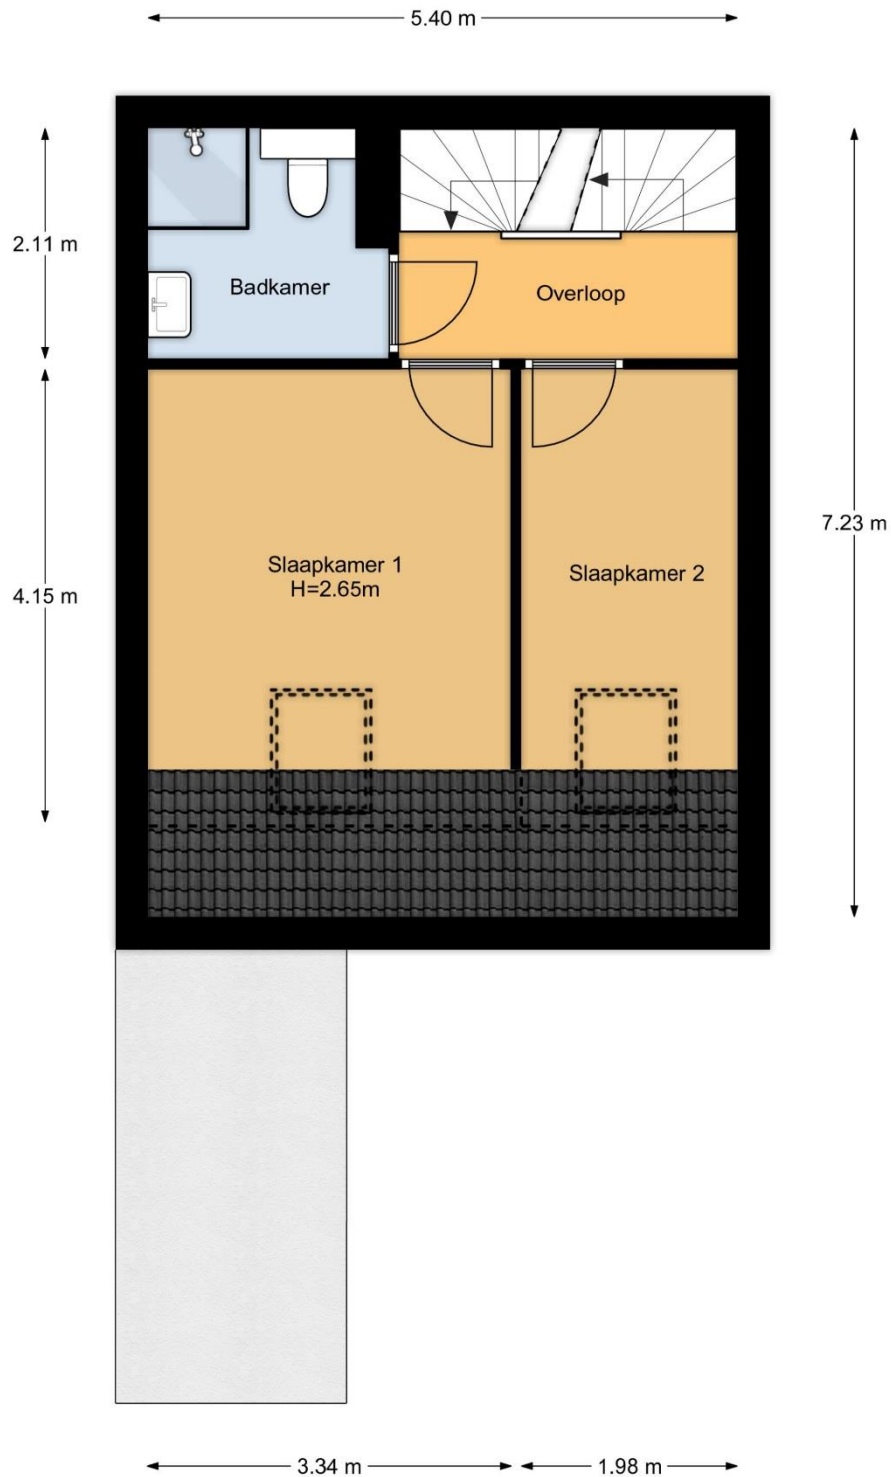

Druk- en zet fouten voorbehoud.

Begane grond, Delderveenweg 22 te Zwartebroek
De plattegronden zijn geschikt voor promotionele doeleinden.
Er kunnen geen rechten aan ontleend worden. © Topr.nl

Druk- en zet fouten voorbehoud.

Begane grond, Delderveenweg 22 te Zwartebroek
De plattegronden zijn geschikt voor promotionele doeleinden.
Er kunnen geen rechten aan ontleend worden. © Topr.nl

Druk- en zet fouten voorbehoud.

Verdieping, Delderveenweg 22 te Zwartebroek
De plattegronden zijn geschikt voor promotionele doeleinden.
Er kunnen geen rechten aan ontleend worden. © Topr.nl

Druk- en zet fouten voorbehoud.

Verdieping, Delderveenweg 22 te Zwartebroek
De plattegronden zijn geschikt voor promotionele doeleinden.
Er kunnen geen rechten aan ontleend worden. © Topr.nl

Druk- en zet fouten voorbehoud.