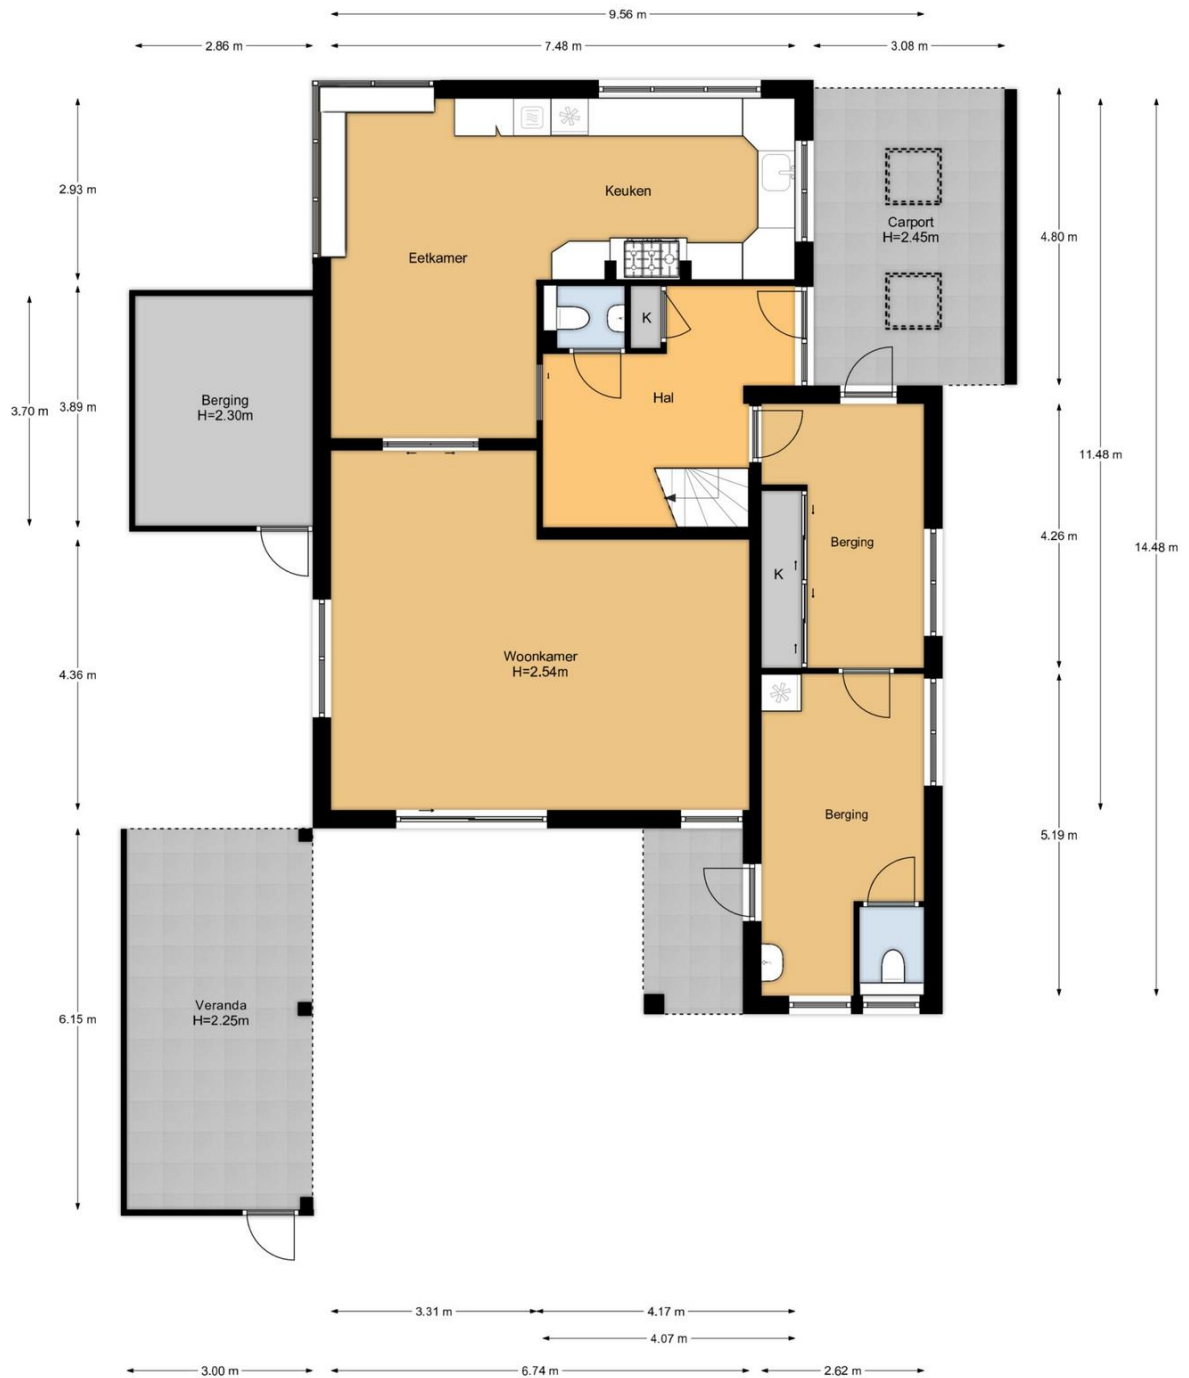

Druk- en zet fouten voorbehoud.

Begane grond, Albert van Meerveldstraat 44 te Zwartebroek
De plattegronden zijn geschikt voor promotionele doeleinden.
Er kunnen geen rechten aan ontleend worden. © Topr.nl

Druk- en zet fouten voorbehoud.

1e Verdieping, Albert van Meerveldstraat 44 te Zwartebroek
De plattegronden zijn geschikt voor promotionele doeleinden.
Er kunnen geen rechten aan ontleend worden. © Topr.nl

Druk- en zet fouten voorbehoud.

2e Verdieping, Albert van Meerveldstraat 44 te Zwartebroek
De plattegronden zijn geschikt voor promotionele doeleinden.
Er kunnen geen rechten aan ontleend worden. © Topr.nl