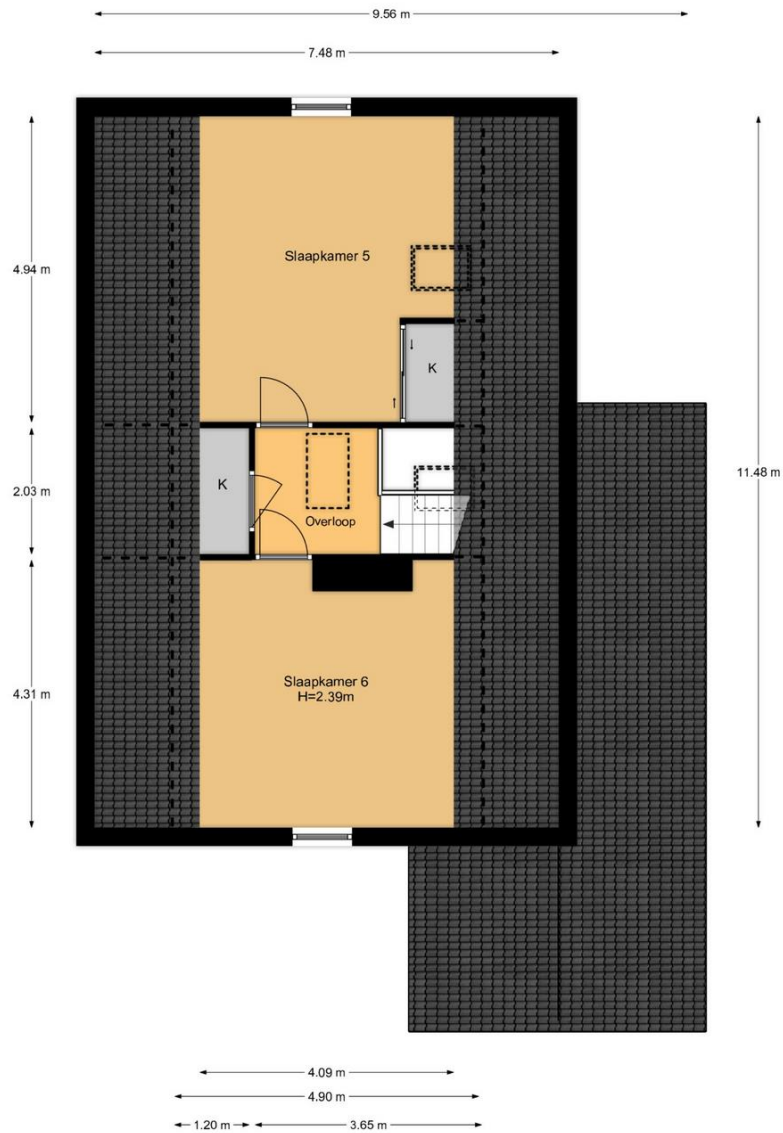

Druk- en zet fouten voorbehoud.

2e Verdieping, Albert van Meerveldstraat 44 te Zwartebroek
De plattegronden zijn geschikt voor promotionele doeleinden.
Er kunnen geen rechten aan ontleend worden. © Topr.nl