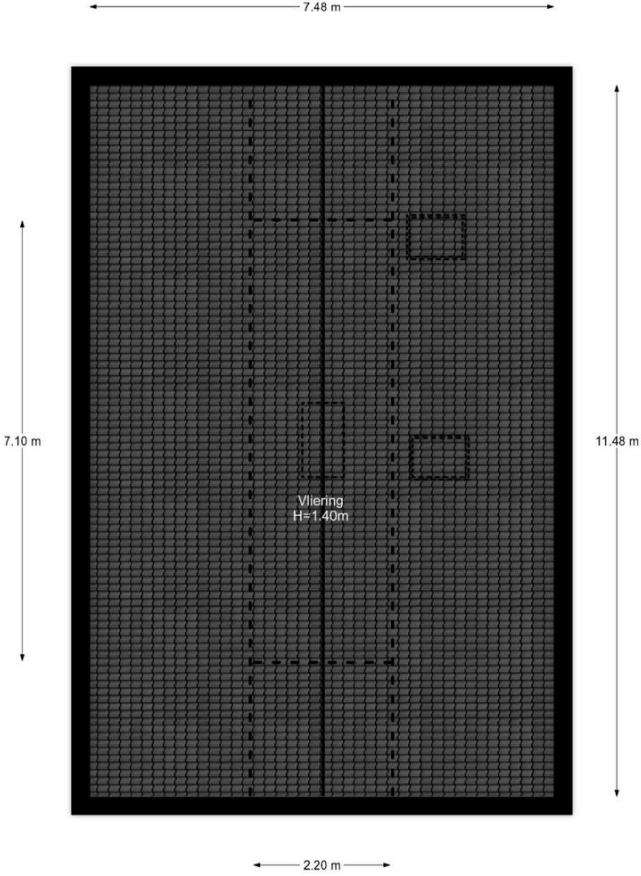

Druk- en zet fouten voorbehoud.